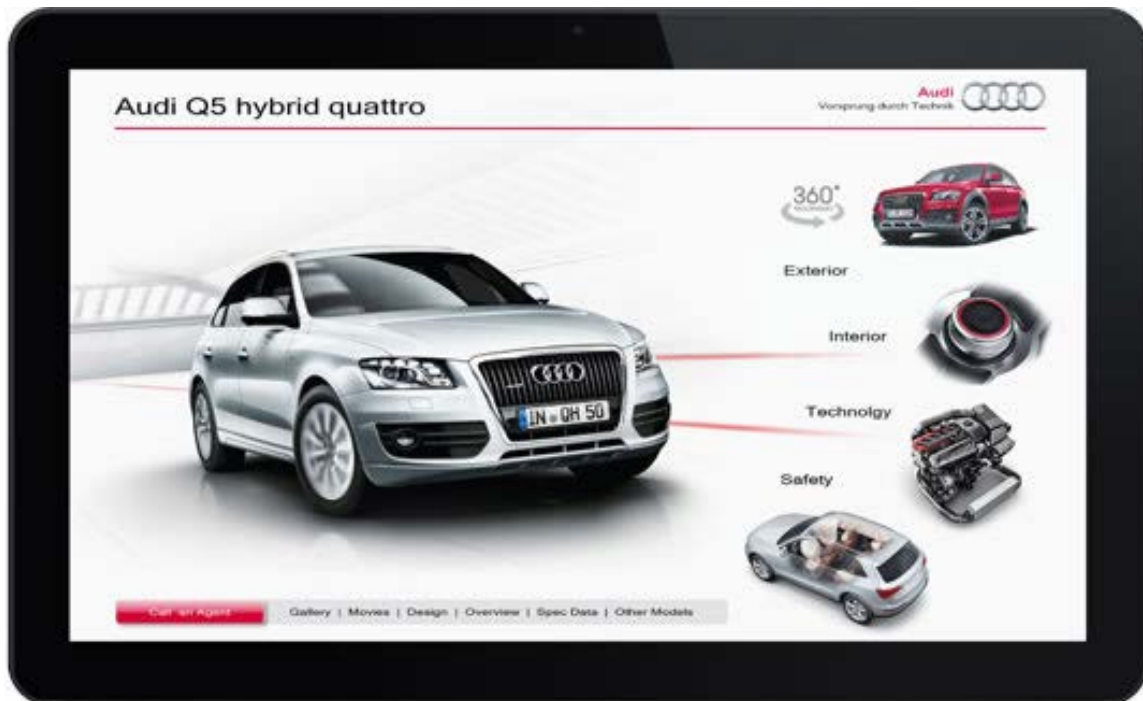

Tablet con Wi-Fi 15,6"

Los estudios han demostrado que hasta un 76% de las decisiones de compra se efectúan en el mismo momento de la compra, en el punto de venta.

Con las tablets con Wi-Fi puede llegar a sus clientes y hacer que interactúen con su marca de una manera atractiva ofreciendo mayor información de sus productos. Es necesario que el producto persuada, cobre vida, que ofrezca algo más y mueva al consumidor a actuar, convenciendo y estimulado la compra.