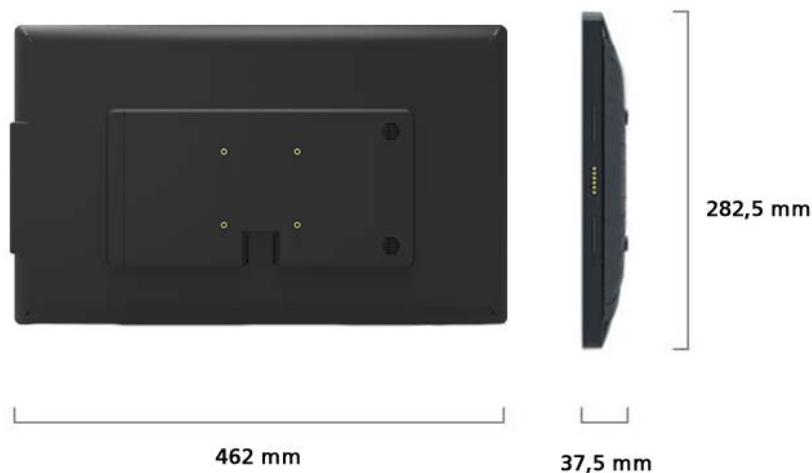

Tablet con Wi-Fi 18,5"

Los estudios han demostrado que hasta un 76% de las decisiones de compra se efectúan en el mismo momento de la compra, en el punto de venta.

Con las tablets con Wi-Fi puede llegar a sus clientes y hacer que interactúen con su marca de una manera atractiva ofreciendo mayor información de sus productos. Es necesario que el producto persuada, cobre vida, que ofrezca algo más y mueva al consumidor a actuar, convenciendo y estimulado la compra.

Tablet con Wi-Fi 18,5": Especificaciones técnicas

Información del panel	Tamaño de pantalla	18,5"
	Resolución	1920 x 1080 Píxeles
	Brillo	200 cd/m ²
	Relación de contraste	1000:1
	Relación de aspecto	16:9
	Tamaño de área activa	228,0 x 407,7mm
	Ángulo de visión táctil	H178°/V178°
Hardware y Sistema operativo	Tecnología táctil	Capacitiva de 10 puntos (cristal reflexivo)
	CPU	RK3288 Cortex A17, Quad Core 1.8Ghz
	Memoria interna	2GB DDR3
	Memoria flash	8GB eMMC Flash
Video/imágenes	Sistema operativo	Android 5.1
	Formatos de video	H.265, VP8, RV, WMV, AVS, H.263, MPEG4, HTML5, Flash 10
Audio	Formatos de imagen	JPG/JPEG, PNG, BMP
	Altavoces	2x3W
Comunicaciones	Formatos de audio	MP3/ WMA/ AAC etc.
	Bluetooth	EDR 4.0
	Wi-Fi	802.11b/g/n
Información general	Conexión Ethernet	10/100 LAN
	Color	Negro
	Puertos E/S	RJ45 x 1; USB x 3; SD slot x 1; Micro-USB x 1; 3.5mm audio x 1; Recover x 1
	Contenido de la caja	Tablet, Adaptador de corriente, Cable de corriente
	Sensores	G-Sensor
	Alimentación	12V/5A
	Entorno operativo	En funcionamiento: 0°C a 40°C (32°F a 104°F); Almacenado: -20°C a 50°C (-4°F a 122°F). Humedad relativa en funcionamiento: 20%-80%; Almacenado: 10%-95%
	Certificaciones	Dispositivo: ROHS, FCC y conforme a la CE
Dimensiones	Idioma	Multi idioma
	VESA	VESA 75/100
	Dimensiones	462 × 37,5 × 282,5 mm
	Peso	2563g