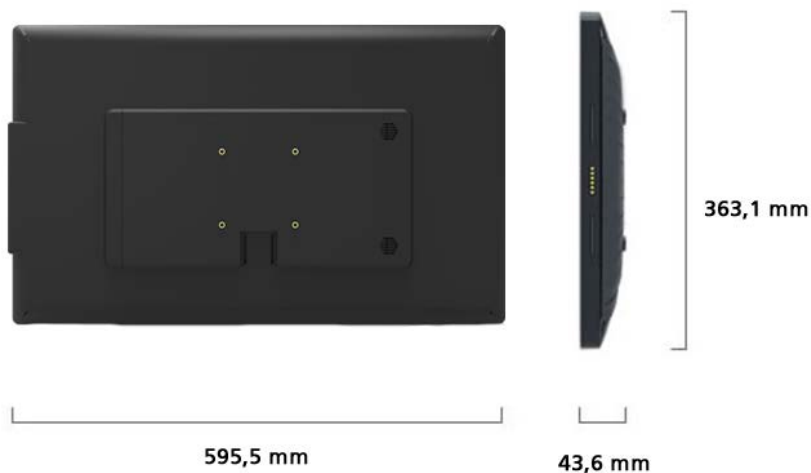

Tablet con Wi-Fi 23,8"

Los estudios han demostrado que hasta un 76% de las decisiones de compra se efectúan en el mismo momento de la compra, en el punto de venta.

Con las tablets con Wi-Fi puede llegar a sus clientes y hacer que interactúen con su marca de una manera atractiva ofreciendo mayor información de sus productos. Es necesario que el producto persuada, cobre vida, que ofrezca algo más y mueva al consumidor a actuar, convenciendo y estimulado la compra.

Tablet con Wi-Fi 23,8": Especificaciones técnicas

Información del panel	Tamaño de pantalla	23,8"
	Resolución	1920 x 1080 Píxeles
	Brillo	250 cd/m ²
	Relación de contraste	1000:1
	Relación de aspecto	16:9
	Tamaño de área activa	294,4 x 522mm
	Ángulo de visión táctil	H178°/V178°
	Tecnología táctil	Capacitiva de 10 puntos (cristal reflexivo)
Hardware y Sistema operativo	CPU	RK3288 Cortex A17, Quad Core 1.8Ghz
	Memoria interna	2GB DDR3
	Memoria flash	8GB eMMC Flash
	Sistema operativo	Android 5.1
Video/imágenes	Formatos de video	H.265, VP8, RV, WMV, AVS, H.263, MPEG4, HTML5, Flash 10
	Formatos de imagen	JPG/JPEG, PNG, BMP
Audio	Altavoces	2x1,5W
	Formatos de audio	MP3/ WMA/ AAC etc.
Comunicaciones	Bluetooth	EDR 4.0
	Wi-Fi	802.11b/g/n
	Conexión Ethernet	10/100 LAN
Información general	Color	Negro
	Puertos E/S	RJ45 x 1; USB x 3; SD slot x 1; Micro-USB x 1; 3.5mm audio x 1; Recover x 1
	Contenido de la caja	Tablet, Adaptador de corriente, Cable de corriente
	Sensores	G-Sensor
	Alimentación	12V/5A
	Entorno operativo	En funcionamiento: 0°C a 40°C (32°F a 104°F); Almacenado: -20°C a 50°C (-4°F a 122°F). Humedad relativa en funcionamiento: 20%-80%; Almacenado: 10%-95%
	Certificaciones	Dispositivo: ROHS, FCC y conforme a la CE
	Idioma	Multi idioma
	VESA	VESA 75/100
Dimensiones	Dimensiones	595,5 x 43,6 x 363,1 mm
	Peso	4800g