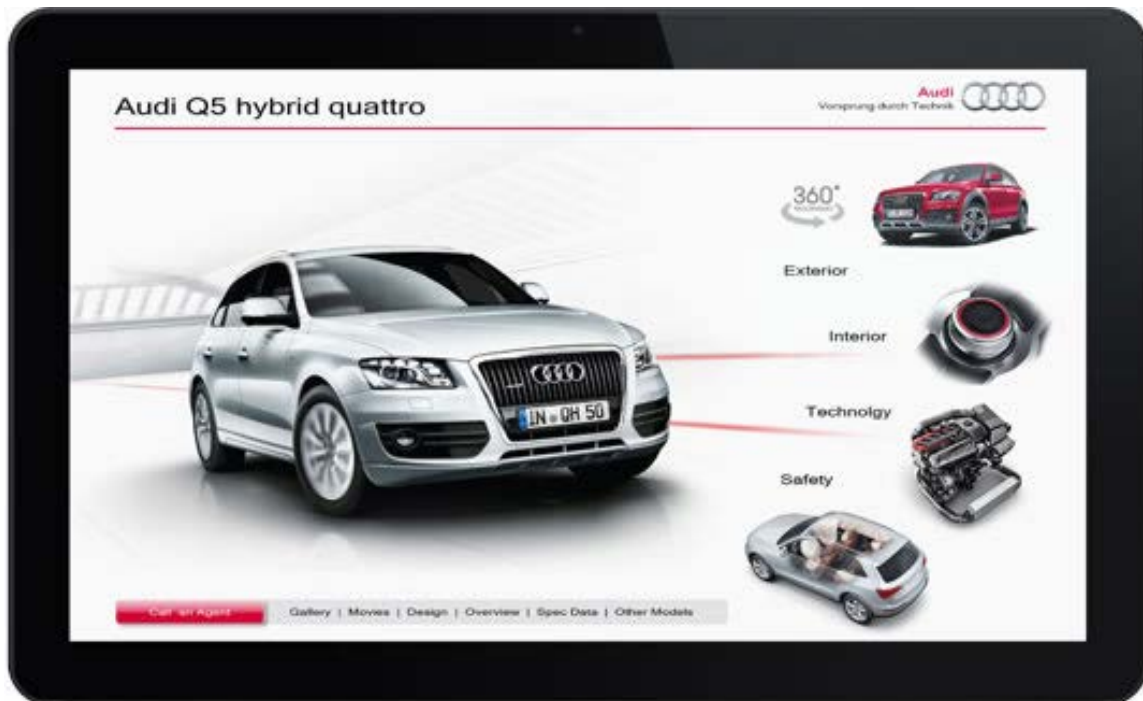

Tablet con Wi-Fi 32"

Los estudios han demostrado que hasta un 76% de las decisiones de compra se efectúan en el mismo momento de la compra, en el punto de venta.

Con las tablets con Wi-Fi puede llegar a sus clientes y hacer que interactúen con su marca de una manera atractiva ofreciendo mayor información de sus productos. Es necesario que el producto persuada, cobre vida, que ofrezca algo más y mueva al consumidor a actuar, convenciendo y estimulado la compra.